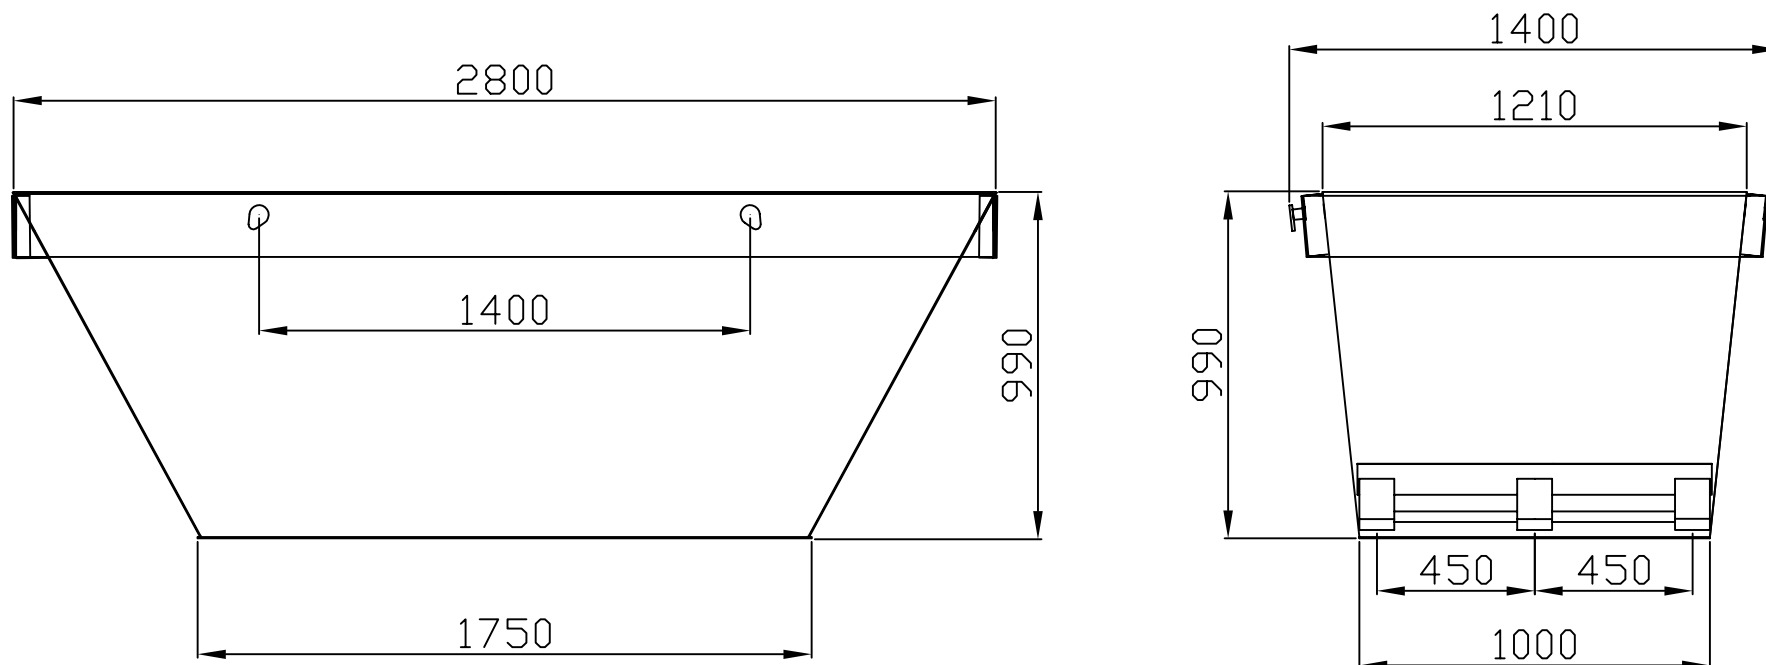

VISTAS GENERALES

CONTEC		CARACTERÍSTICAS TÉCNICAS			
DESCRIPCIÓN	CONTENEDOR		NERVAJE	UCP	
medidas en mm	2800 x 1210 x 990		TRACCIÓN	CADENAS	
CUBICAJE	2.5 M3	CÓDIGO	120002	DISTANCIA ENTRE TETONES	1400mm
ESP. CHAPA	4/3 mm			ACABADO	PINTURA ESMALTE